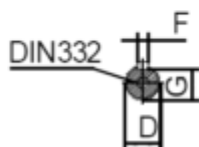

Varenummer: 250309000226
 Beskrivelse: Kleedrive T3C 280M-2 90.0KW 2800 o/min
 3x400/690V 50HZ IP55 B34 Eff=95%

Mål

A = 457	F = 18	P =
AA = 560	G = 58	R =
AC = Ø559	H = 280	S = -
AD = 675	HD = 395	T =
B = 419	K = Ø24	TBH = 280
C = 190	L = 1035	TBS = 277
D = Ø65	M =	TBW = 245
E = 140	N =	