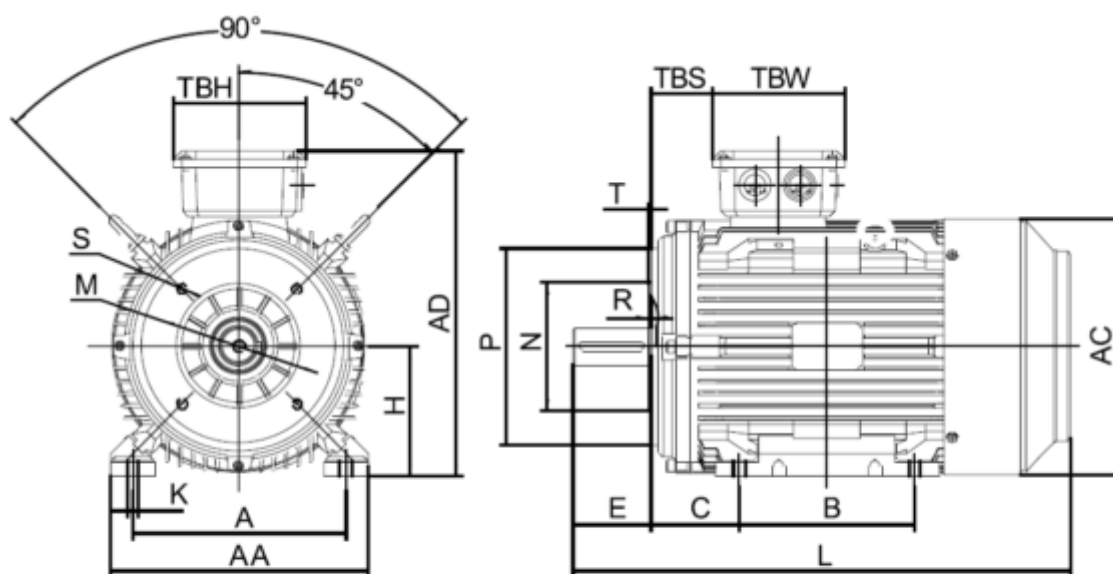

Varenummer: 250309000226
 Beskrivelse: Kleedrive T3C 280M-2 90.0KW 2800 o/min
 3x400/690V 50HZ IP55 B34 Eff=95%

Mål

A = 457	F = 18	P =
AA = 560	G = 58	R =
AC = Ø559	H = 280	S = -
AD = 675	HD = 395	T =
B = 419	K = Ø24	TBH = 280
C = 190	L = 1035	TBS = 277
D = Ø65	M =	TBW = 245
E = 140	N =	